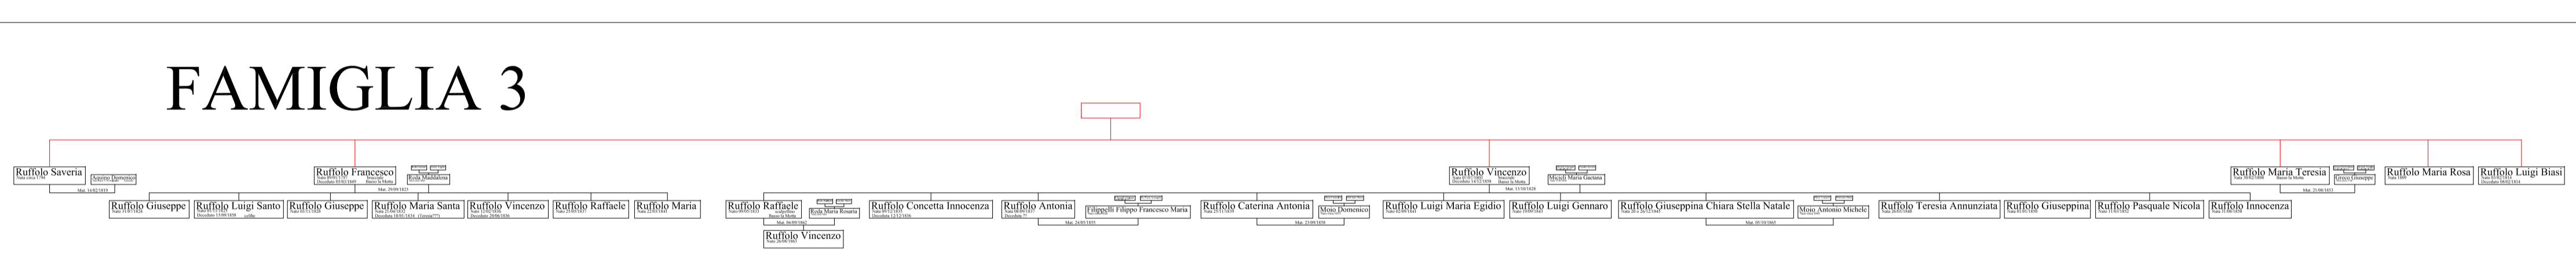

QUESTO SCHEMA DESCRIVE ALCUNI BLOCCHI DELLE FAMIGLIE A COGNOME RUFFOLO PRESENTI SUL TERRITORIO DI MENDICINO IN UN PERIODO APPROSSIMATIVAMENTE COMPRESO TRA LA SECONDA META' DEL '700 ED IL 1865. PROBABILMENTE, NEL PROSEGUIRE LA RICERCA INDIETRO NEL TEMPO, ALCUNI BLOCCHI SI POSSONO RICONGIUNGERE, COME SI EVIDENZA ATTRAVERSO GLI SCHEMI IN ROSSO, IN MANIERA PIU' EVIDENTE NEL CASO DELLA FAMIGLIA 2. IN TALE CASO, SI EVIDENZIA COME I SETTE RAMI (DI VINCENZO, ANTONIO, ROSARIA, RAFFAELE, ANGELA MARIA, SAVERIO E GIOACCHINO) DERIVINO DA UN UNICO CAPOSTIPITE, NATO NELLA PRIMA META' DEL '700. LO SCHEMA VIENE MESSO A DISPOSIZIONE DELLA CITTADINANZA DI MENDICINO IN QUANTO, SEPPUR RIFERITO AD UN COGNOME SINGOLO (IN QUANTO REALIZZATO NEL CORSO DELLE SUE RICERCHE SULLA SUA FAMIGLIA DA UNA PERSONA CHE PORTA QUESTO COGNOME), CONTIENE MOLTI DATI RELATIVI AD ALTRE FAMIGLIE MENDICINESI. ESSO PUO' ESSERE, QUINDI, DI AIUTO A CHI SI VOLESSE CIMENTARE IN UNA RICERCA DELLE PROPRIE ORIGINI. SPESSE SONO INDICATI NELLO SCHEMA ANCHE ALCUNI DATI ATTI ALLA MIGLIORE IDENTIFICAZIONE, COME LA ZONA DI PROVENIENZA O IL MESTIERE DEL SINGOLO SOGGETTO. QUALORA SI RITENGA CHE ALCUNI DATI POSSANO ESSERE RELATIVI ALLA PROPRIA FAMIGLIA, CHIUNQUE PUO' SEGNALARE ALL'AUTORE DATI UTILI PER L'AMPLIAMENTO DELLO SCHEMA O CHIEDERE INFORMAZIONI NEL MERITO.

### FAMIGLIA 1

### FAMIGLIA 2

### FAMIGLIA 3