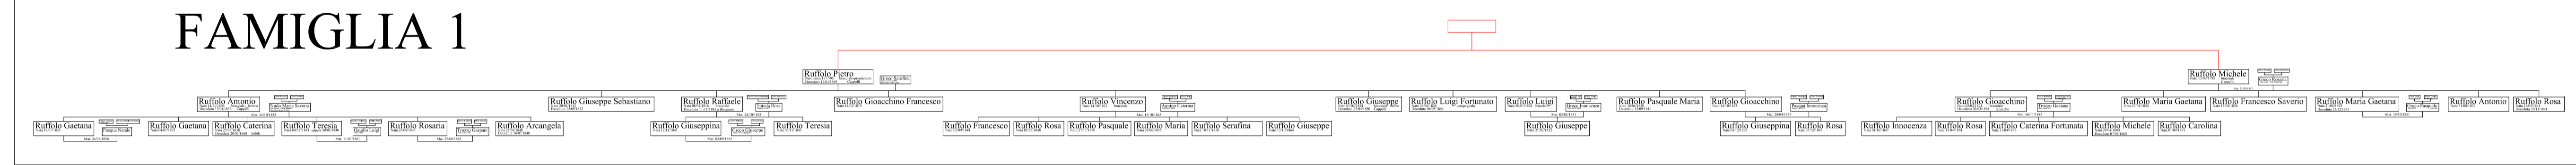

QUESTO SCHEMA DESCRIVE ALCUNI BLOCCHI DELLE FAMIGLIE A COGNOME RUFFOLO PRESENTI SUL TERRITORIO DI MENDICINO IN UN PERIODO APPROSSIMATIVAMENTE COMPRESO TRA LA SECONDA META' DEL '700 ED IL 1865. PROBABILMENTE, NEL PROSEGUIRE LA RICERCA INDIETRO NEL TEMPO, ALCUNI BLOCCHI SI POSSONO RICONGIUNGERE, COME SI EVIDENZA ATTRAVERSO GLI SCHEMI IN ROSSO, IN MANIERA PIU' EVIDENTE NEL CASO DELLA FAMIGLIA 2. IN TALE CASO, SI EVIDENZIA COME I SETTE RAMI (DI VINCENZO, ANTONIO, ROSARIA, RAFFAELE, ANGELA MARIA, SAVERIO E GIOACCHINO) DERIVINO DA UN UNICO CAPOSTIPITE, NATO NELLA PRIMA META' DEL '700. LO SCHEMA VIENE MESSO A DISPOSIZIONE DELLA CITTADINANZA DI MENDICINO IN QUANTO, SEPPUR RIFERITO AD UN COGNOME SINGOLO (IN QUANTO REALIZZATO NEL CORSO DELLE SUE RICERCHE SULLA SUA FAMIGLIA DA UNA PERSONA CHE PORTA QUESTO COGNOME), CONTIENE MOLTI DATI RELATIVI AD ALTRE FAMIGLIE MENDICINESI. ESSO PUO' ESSERE, QUINDI, DI AIUTO A CHI SI VOLESSE CIMENTARE IN UNA RICERCA DELLE PROPRIE ORIGINI. SPESSE SONO INDICATI NELLO SCHEMA ANCHE ALCUNI DATI ATTI ALLA MIGLIORE IDENTIFICAZIONE, COME LA ZONA DI PROVENIENZA O IL MESTIERE DEL SINGOLO SOGGETTO. QUALORA SI RITENGA CHE ALCUNI DATI POSSANO ESSERE RELATIVI ALLA PROPRIA FAMIGLIA, CHIUNQUE PUO' SEGNALARE ALL'AUTORE DATI UTILI PER L'AMPLIAMENTO DELLO SCHEMA O CHIEDERE INFORMAZIONI NEL MERITO.

### FAMIGLIA 1