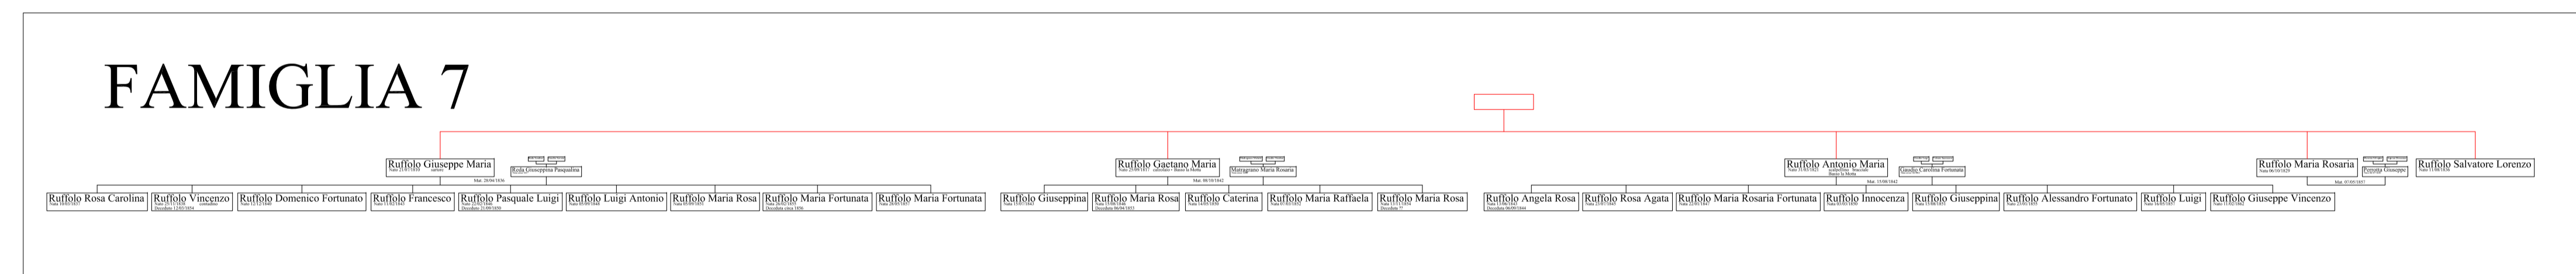

QUESTO SCHEMA DESCRIVE ALCUNI BLOCCHI DELLE FAMIGLIE A COGNOME RUFFOLO PRESENTI SUL TERRITORIO DI MENDICINO IN UN PERIODO APPROSSIMATIVAMENTE COMPRESO TRA LA SECONDA META' DEL '700 ED IL 1865. PROBABILMENTE, NEL PROSEGUIRE LA RICERCA INDIETRO NEL TEMPO, ALCUNI BLOCCHI SI POSSONO RICONGIUNGERE, COME SI EVIDENZA ATTRAVERSO GLI SCHEMI IN ROSSO, IN MANIERA PIU' EVIDENTE NEL CASO DELLA FAMIGLIA 2. IN TALE CASO, SI EVIDENZIA COME I SETTE RAMI (DI VINCENZO, ANTONIO, ROSARIA, RAFFAELE, ANGELA MARIA, SAVERIO E GIOACCHINO) DERIVINO DA UN UNICO CAPOSTIPITE, NATO NELLA PRIMA META' DEL '700. LO SCHEMA VIENE MESSO A DISPOSIZIONE DELLA CITTADINANZA DI MENDICINO IN QUANTO, SEPPUR RIFERITO AD UN COGNOME SINGOLO (IN QUANTO REALIZZATO NEL CORSO DELLE SUE RICERCHE SULLA SUA FAMIGLIA DA UNA PERSONA CHE PORTA QUESTO COGNOME), CONTIENE MOLTI DATI RELATIVI AD ALTRE FAMIGLIE MENDICINESI. ESSO PUO' ESSERE, QUINDI, DI AIUTO A CHI SI VOLESSE CIMENTARE IN UNA RICERCA DELLE PROPRIE ORIGINI. SPESSE SONO INDICATI NELLO SCHEMA ANCHE ALCUNI DATI ATTI ALLA MIGLIORE IDENTIFICAZIONE, COME LA ZONA DI PROVENIENZA O IL MESTIERE DEL SINGOLO SOGGETTO. QUALORA SI RITENGA CHE ALCUNI DATI POSSANO ESSERE RELATIVI ALLA PROPRIA FAMIGLIA, CHIUNQUE PUO' SEGNALARE ALL'AUTORE DATI UTILI PER L'AMPLIAMENTO DELLO SCHEMA O CHIEDERE INFORMAZIONI NEL MERITO.

PER CONTATTI: MASSIMO RUFFOLO 339 2361200 OPPURE massimo.ruffolo@alice.it

FAMIGLIA 1

FAMIGLIA 2

FAMIGLIA 3

FAMIGLIA 4

FAMIGLIA 5

FAMIGLIA 6

FAMIGLIA 7

FAMIGLIA 8

FAMIGLIA 9

FAMIGLIE ISOLATE