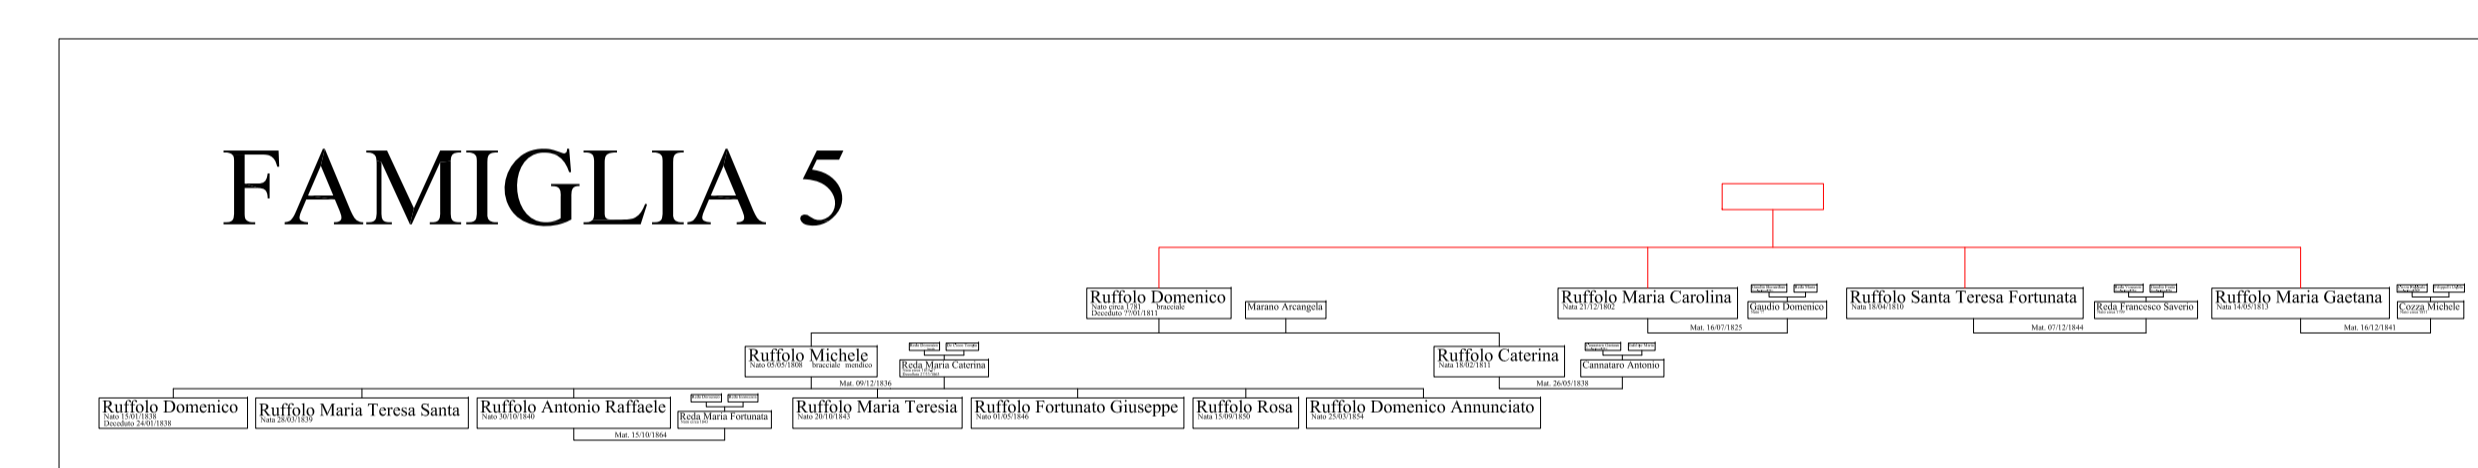

QUESTO SCHEMA DESCRIVE ALCUNI BLOCCHI DELLE FAMIGLIE A COGNOME RUFFOLO PRESENTI SUL TERRITORIO DI MENDICINO IN UN PERIODO APPROSSIMATIVAMENTE COMPRESO TRA LA SECONDA META' DEL '700 ED IL 1865. PROBABILMENTE, NEL PROSEGUIRE LA RICERCA INDIETRO NEL TEMPO, ALCUNI BLOCCHI SI POSSONO RICONGIUNGERE, COME SI EVIDENZA ATTRAVERSO GLI SCHEMI IN ROSSO, IN MANIERA PIU' EVIDENTE NEL CASO DELLA FAMIGLIA 2. IN TALE CASO, SI EVIDENZIA COME I SETTE RAMI (DI VINCENZO, ANTONIO, ROSARIA, RAFFAELE, ANGELA MARIA, SAVERIO E GIOACCHINO) DERIVINO DA UN UNICO CAPOSTIPITE, NATO NELLA PRIMA META' DEL '700. LO SCHEMA VIENE MESSO A DISPOSIZIONE DELLA CITTADINANZA DI MENDICINO IN QUANTO, SEPPUR RIFERITO AD UN COGNOME SINGOLO (IN QUANTO REALIZZATO NEL CORSO DELLE SUE RICERCHE SULLA SUA FAMIGLIA DA UNA PERSONA CHE PORTA QUESTO COGNOME), CONTIENE MOLTI DATI RELATIVI AD ALTRE FAMIGLIE MENDICINESI. ESSO PUO' ESSERE, QUINDI, DI AIUTO A CHI SI VOLESSE CIMENTARE IN UNA RICERCA DELLE PROPRIE ORIGINI. SPESSE SONO INDICATI NELLO SCHEMA ANCHE ALCUNI DATI ATTI ALLA MIGLIORE IDENTIFICAZIONE, COME LA ZONA DI PROVENIENZA O IL MESTIERE DEL SINGOLO SOGGETTO. QUALORA SI RITENGA CHE ALCUNI DATI POSSANO ESSERE RELATIVI ALLA PROPRIA FAMIGLIA, CHIUNQUE PUO' SEGNALARE ALL'AUTORE DATI UTILI PER L'AMPLIAMENTO DELLO SCHEMA O CHIEDERE INFORMAZIONI NEL MERITO.

PER CONTATTI: MASSIMO RUFFOLO 339 2361200 OPPURE massimo.ruffolo@alice.it

FAMIGLIA 1

FAMIGLIA 2

FAMIGLIA 3

FAMIGLIA 4

FAMIGLIA 5

FAMIGLIA 6

FAMIGLIA 7

FAMIGLIA 8

FAMIGLIA 9

FAMIGLIE ISOLATE