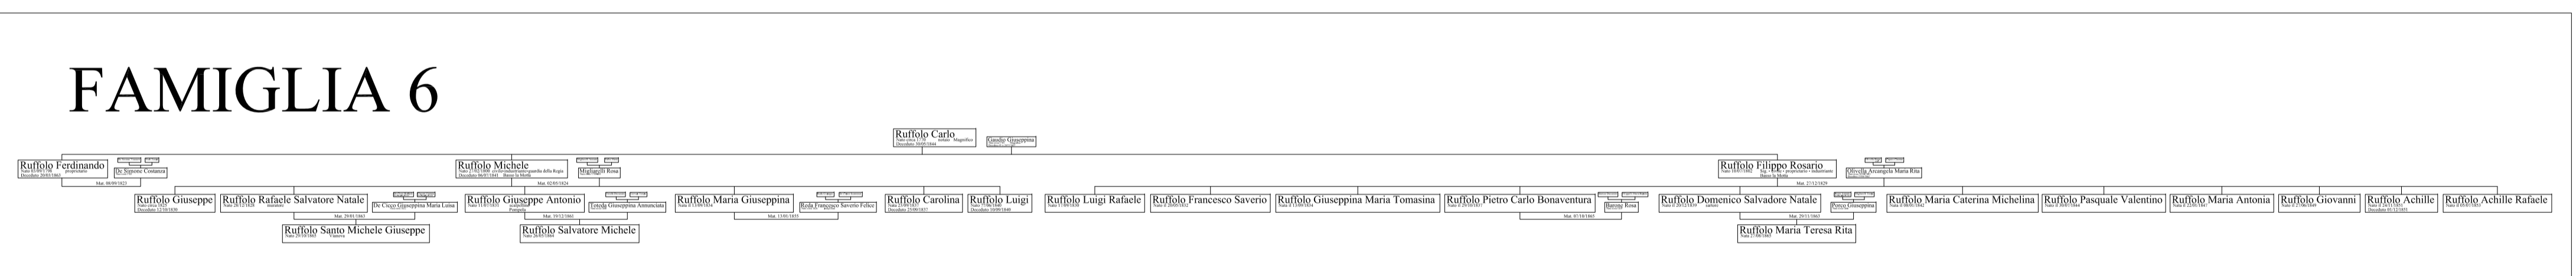

QUESTO SCHEMA DESCRIVE ALCUNI BLOCCHI DELLE FAMIGLIE A COGNOME RUFFOLO PRESENTI SUL TERRITORIO DI MENDICINO IN UN PERIODO APPROSSIMATIVAMENTE COMPRESO TRA LA SECONDA META' DEL '700 ED IL 1865. PROBABILMENTE, NEL PROSEGUIRE LA RICERCA INDIETRO NEL TEMPO, ALCUNI BLOCCHI SI POSSONO RICONGIUNGERE, COME SI EVIDENZA ATTRAVERSO GLI SCHEMI IN ROSSO, IN MANIERA PIU' EVIDENTE NEL CASO DELLA FAMIGLIA 2. IN TALE CASO, SI EVIDENZIA COME I SETTE RAMI (DI VINCENZO, ANTONIO, ROSARIA, RAFFAELE, ANGELA MARIA, SAVERIO E GIOACCHINO) DERIVINO DA UN UNICO CAPOSTIPITE, NATO NELLA PRIMA META' DEL '700. LO SCHEMA VIENE MESSO A DISPOSIZIONE DELLA CITTADINANZA DI MENDICINO IN QUANTO, SEPPUR RIFERITO AD UN COGNOME SINGOLO (IN QUANTO REALIZZATO NEL CORSO DELLE SUE RICERCHE SULLA SUA FAMIGLIA DA UNA PERSONA CHE PORTA QUESTO COGNOME), CONTIENE MOLTI DATI RELATIVI AD ALTRE FAMIGLIE MENDICINESI. ESSO PUO' ESSERE, QUINDI, DI AIUTO A CHI SI VOLESSE CIMENTARE IN UNA RICERCA DELLE PROPRIE ORIGINI. SPESSE SONO INDICATI NELLO SCHEMA ANCHE ALCUNI DATI ATTI ALLA MIGLIORE IDENTIFICAZIONE, COME LA ZONA DI PROVENIENZA O IL MESTIERE DEL SINGOLO SOGGETTO. QUALORA SI RITENGA CHE ALCUNI DATI POSSANO ESSERE RELATIVI ALLA PROPRIA FAMIGLIA, CHIUNQUE PUO' SEGNALARE ALL'AUTORE DATI UTILI PER L'AMPLIAMENTO DELLO SCHEMA O CHIEDERE INFORMAZIONI NEL MERITO.

PER CONTATTI: MASSIMO RUFFOLO 339 2361200 OPPURE massimo.ruffolo@alice.it

FAMIGLIA 1

FAMIGLIA 2

FAMIGLIA 3

FAMIGLIA 4

FAMIGLIA 5

FAMIGLIA 6

FAMIGLIA 7

FAMIGLIA 8

FAMIGLIA 9

FAMIGLIE ISOLATE